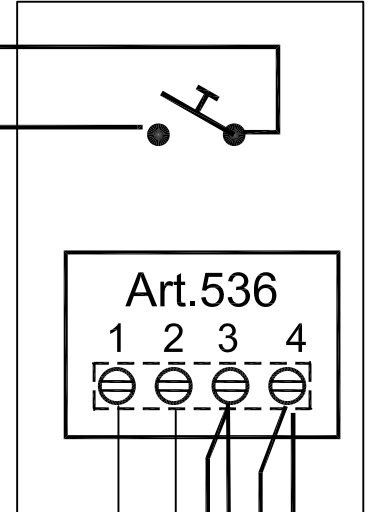

1 Art.3021

DOOR PANEL

230V
50/60 Hz